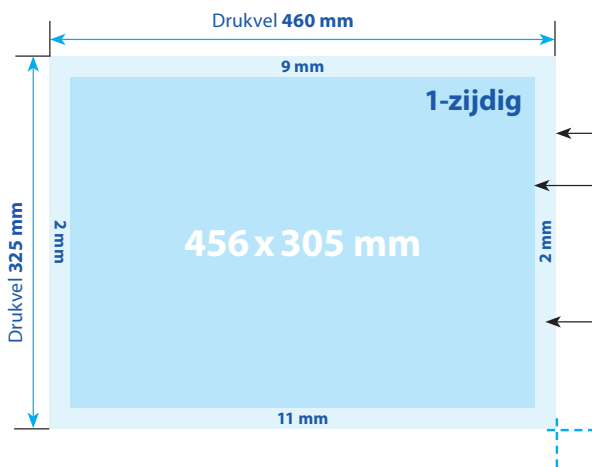

# Plano drukvellen

Formaat 325 x 460 mm op Heaven42

## Positionering en stand

1-zijdig

2-zijdig

Lever uw bestanden in één PDF-bestand aan. De pagina's dienen hierin in de juiste volgorde te zijn geplaatst. Geef bij de bestelling de gewenste **loopricting** van het papier aan. Het drukvel moet altijd **schoon- en weerdruk** bevatten.

## A-Pagina

Grootte van het drukvel: **460 x 325 mm**

Eindformaat van het drukwerkproduct: **456 x 305 mm**  
Belangrijke teksten, beelden en alle druktekens, die nodig zijn voor uw verdere afwerking, moeten binnen het eindformaat vallen.

## B-Pagina

Grootte van het drukvel: **460 x 325 mm**

Eindformaat van het drukwerkproduct: **440 x 305 mm**  
Belangrijke teksten, beelden en alle druktekens, die nodig zijn voor uw verdere afwerking, moeten binnen het eindformaat vallen.