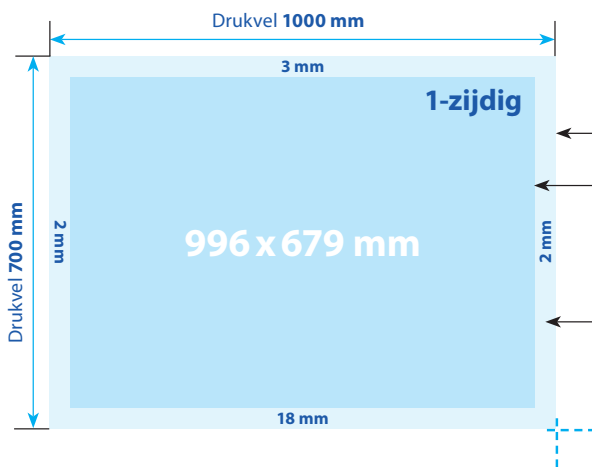

# Plano drukvellen

Formaat 700 x 1000 mm op Heaven42

## Positionering en stand

1-zijdig

2-zijdig

Lever uw bestanden in één PDF-bestand aan. De pagina's dienen hierin in de juiste volgorde te zijn geplaatst. Geef bij de bestelling de gewenste **looprichting** van het papier aan. Het drukvel moet altijd **schoon- en weerdruk** bevatten.

## A-Pagina

Grootte van het drukvel: **1000 x 700 mm**

Eindformaat van het drukwerkproduct: **996 x 679 mm**  
Belangrijke teksten, beelden en alle druktekens, die nodig zijn voor uw verdere afwerking, moeten binnen het eindformaat vallen.