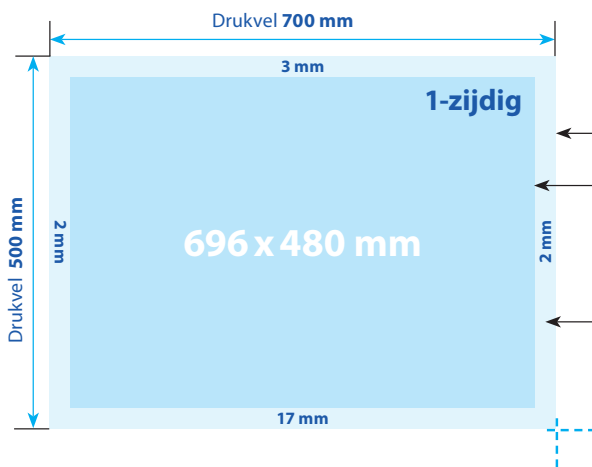

# Plano drukvellen

Formaat 500 x 700 mm op Heaven42

## Positionering en stand

1-zijdig

2-zijdig

Lever uw bestanden in één PDF-bestand aan. De pagina's dienen hierin in de juiste volgorde te zijn geplaatst. Geef bij de bestelling de gewenste **looprichting** van het papier aan. Het drukvel moet altijd **schoon- en weerdruk** bevatten.

## A-Pagina

Grootte van het drukvel: **700 x 500 mm**

Eindformaat van het drukwerkproduct: **696 x 480 mm**  
Belangrijke teksten, beelden en alle druktekens, die nodig zijn voor uw verdere afwerking, moeten binnen het eindformaat vallen.