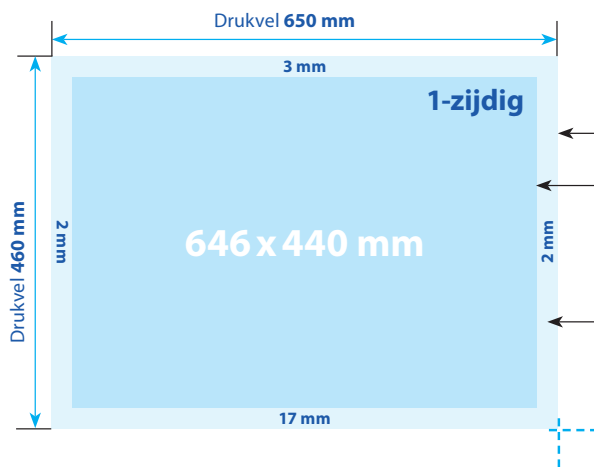

## B-Pagina

Grootte van het drukvel: **500 x 350 mm**

Eindformaat van het drukwerkproduct: **480 x 330 mm**  
Belangrijke teksten, beelden en alle druktekens, die nodig zijn voor uw verdere afwerking, moeten binnen het eindformaat vallen.

# Plano drukvellen

Formaat 460 x 650 mm op Heaven42

## Positionering en stand

1-zijdig

2-zijdig

Lever uw bestanden in één PDF-bestand aan. De pagina's dienen hierin in de juiste volgorde te zijn geplaatst. Geef bij de bestelling de gewenste **looprichting** van het papier aan. Het drukvel moet altijd **schoon- en weerdruk** bevatten.

## A-Pagina

Grootte van het drukvel: **650 x 460 mm**

Eindformaat van het drukwerkproduct: **646 x 440 mm**  
Belangrijke teksten, beelden en alle druktekens, die nodig zijn voor uw verdere afwerking, moeten binnen het eindformaat vallen.