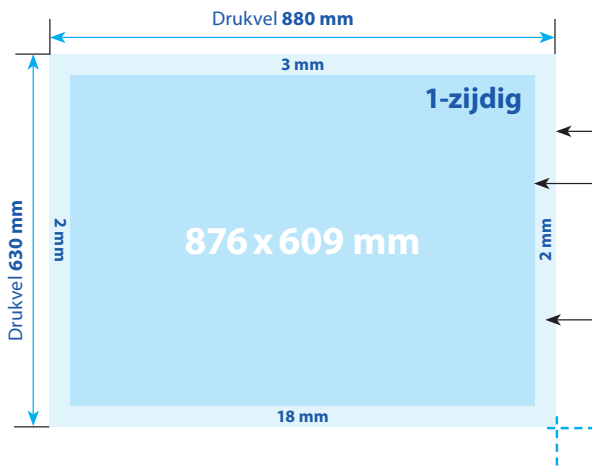

# Plano drukvellen

Formaat 630 x 880 mm op Heaven42

## Positionering en stand

1-zijdig

2-zijdig

Lever uw bestanden in één PDF-bestand aan. De pagina's dienen hierin in de juiste volgorde te zijn geplaatst. Geef bij de bestelling de gewenste **loopricting** van het papier aan. Het drukvel moet altijd **schoon- en weerdruk** bevatten.

## A-Pagina

Grootte van het drukvel: **880 x 630 mm**

Eindformaat van het drukwerkproduct: **876 x 609 mm**  
Belangrijke teksten, beelden en alle druktekens, die nodig zijn voor uw verdere afwerking, moeten binnen het eindformaat vallen.

## B-Pagina

Grootte van het drukvel: **880 x 630 mm**

Eindformaat van het drukwerkproduct: **860 x 594 mm**  
Belangrijke teksten, beelden en alle druktekens, die nodig zijn voor uw verdere afwerking, moeten binnen het eindformaat vallen.